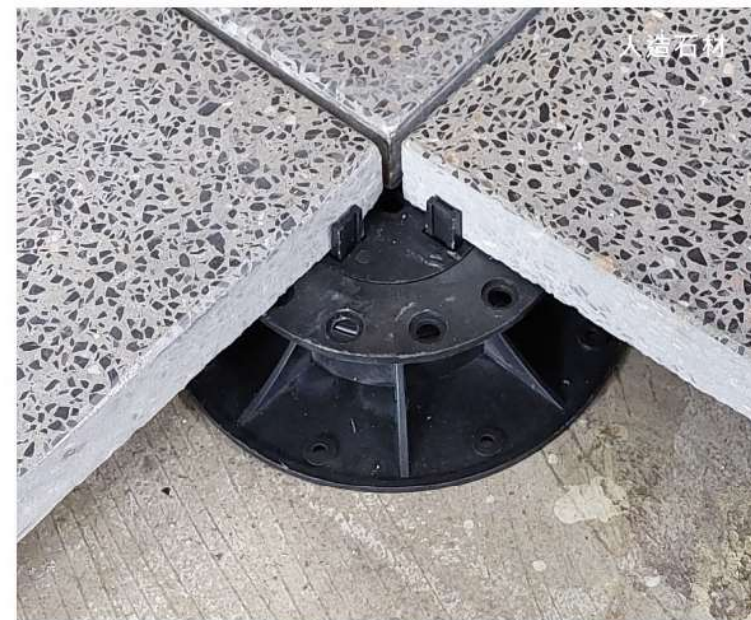

Hi floor® 防水基座

海福樂® Outdoor Pedestal System

- 屋頂隔熱，景觀美化
- 強化塑膠結構不怕潮濕
- 不破壞地面材，不需釘子
- 零件簡單、施工快速
- 100% 可重複使用
- 可調整高低、傾斜

材料規範
 尺寸：底座直徑 202mm
 托盤直徑 148mm
 破壞荷重：1400kg 以上
 材質：聚丙烯 P.P.
 保固：正常使用下保固五年

基座高度表

Item	Height (mm)	Item	Height (mm)
DH-1	18 ~ 30	DH-5	110 ~ 190
DH-2	30 ~ 50	DH-6	140 ~ 220
DH-3	50 ~ 70	DH-7	150 ~ 310
DH-4	70 ~ 110	DH-8	260 ~ 420