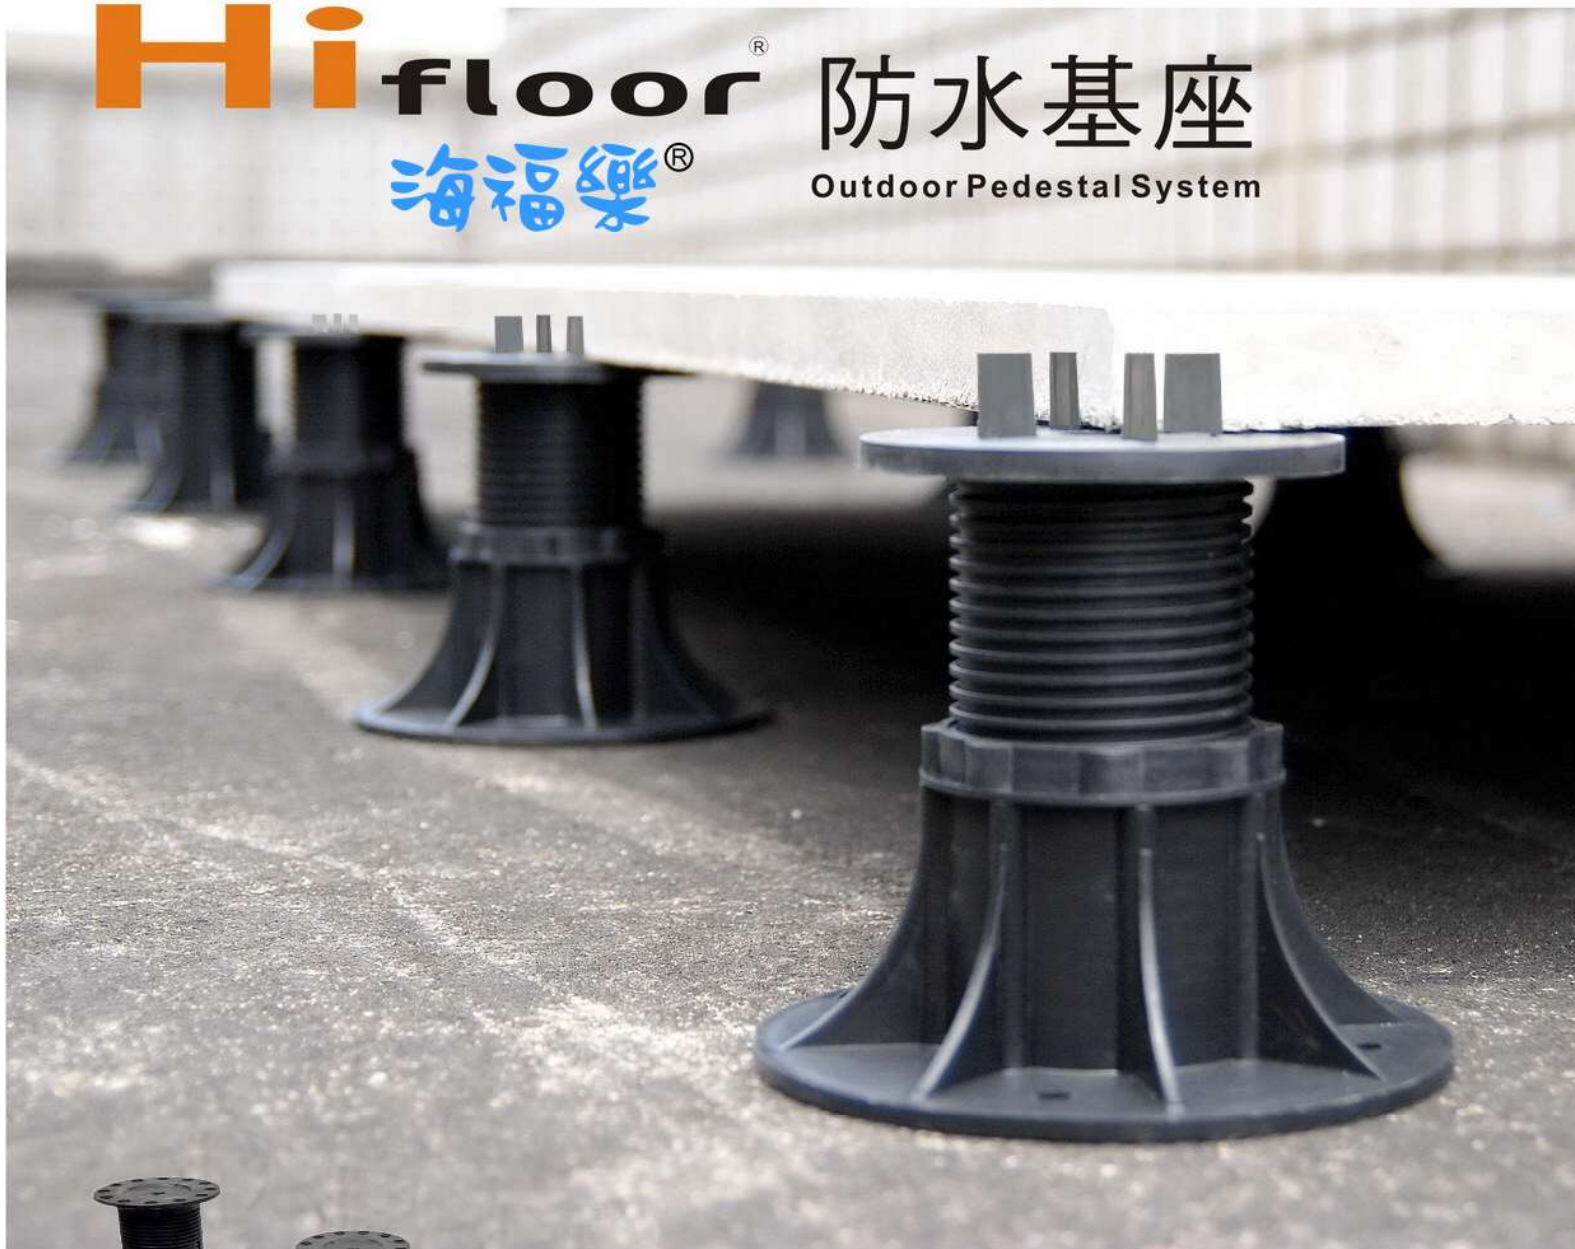

Hi floor® 防水基座

海福樂® Outdoor Pedestal System

- 屋頂隔熱，景觀美化
- 強化塑膠結構不怕潮濕
- 不破壞地面材，不需釘子
- 零件簡單、施工快速
- 100% 可重複使用
- 可調整高低、傾斜

材料規範
 尺寸：底座直徑 202mm
 托盤直徑 148mm
 破壞荷重：1400kg 以上
 材質：聚丙烯 P.P.
 保固：正常使用下保固五年

基座高度表

Item	Height (mm)	Item	Height (mm)
DH-1	18 ~ 30	DH-5	110 ~ 190
DH-2	30 ~ 50	DH-6	140 ~ 220
DH-3	50 ~ 70	DH-7	150 ~ 310
DH-4	70 ~ 110	DH-8	260 ~ 420